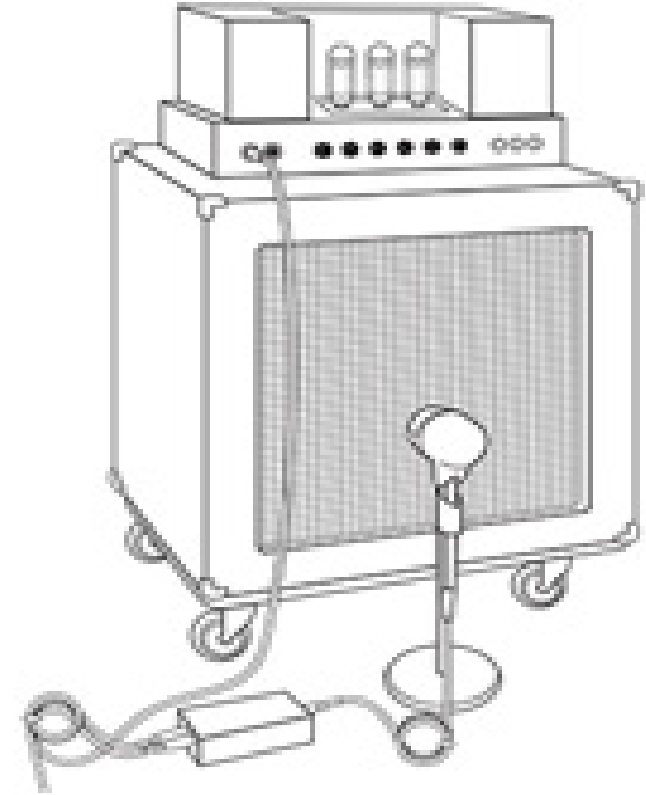

Plan de scène CoverClub

Ampli Basse
[Patch 8-9]

Ampli Guit Elec Rythm
[Patch 12]

[Patch 1-7]

Ampli Guit Elec Lead
[Patch 10]

R1
[Patch 16]

[Patch 15]

[Patch 11 (DI)]

R2
[Patch 17]

[Patch 13]

[Patch 14]

R4
[Patch 19]

Fiche technique COVER CLUB
coverclublyon@gmail.com / 0604672736 / 0661899510

Patch	Instrument	Micros / DI	Inserts	Pieds	Musicien	Matos
1	Kick 20"	Beta 52	Comp	P	Julien 06 87 13 93 04	Drumkit classique
2	CC 14"	Beta 56 / SM57	Comp/Rev	P		
3	HH	Pro 37 / SM81		P		
4	Tom 10"	MD 421		G		
5	Floor Tom 14"	MD 421		P		
6	OH J	KM184 ou C414 / SM81		G		
7	OH C	KM184 ou C414 / SM81		G		
8	Basse DI	D.I.			Mathieu 06 03 81 69 61	Ampeg SVT CL + Baffle 410
9	Basse mic	RE20 / MD 421		P		
10	Guitare électrique (lead)	E906		P	Renaud 06 04 67 27 36	Vox AC 15 CC1X
11	Guitare acoustique	D.I.			François 06 61 89 95 10	Fender Blues Junior II
12	Guitare électrique (rythmique)	E906		P		
13	Chant 1	Shure Beta 57	Comp/Rev/Dly	G	François 06 61 89 95 10	
14	Chant 2	Shure Beta 57	Comp/Rev/Dly	G	Renaud 06 04 67 27 36	
15	Chant 3	Shure Beta 57	Comp/Rev/Dly	G	Mathieu 06 03 81 69 61	
16	Retour 1				Mathieu : 06 03 81 69 61	Bass
17	Retour 2				François : 06 61 89 95 10	Guitar (rythm)
18	Retour 3				Julien : 06 87 13 93 04	Drums
19	Retour 4				Renaud : 06 04 67 27 36	Guitar (lead)